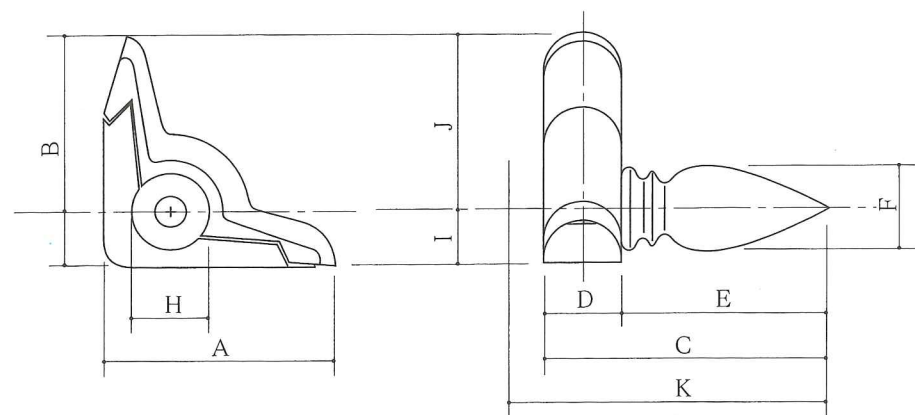

品番	B	C	D	I	J
10-57	69	70	42	15	54

品番	A	B	C	D	E	F	G
10-61	56	9	27	20	26	16	23
10-62	70	14	34	22	30	18	24

キャンドルステップホルダー 階段押え

10-51

10-52

10-53

キャンドルステップホルダー義星付
24金メッキ仕上げ・真鍮製

品番	パイプ径%	単位・左右
10-51	16	1組
10-52	19	1組
10-53	22	1組パイプエンド付