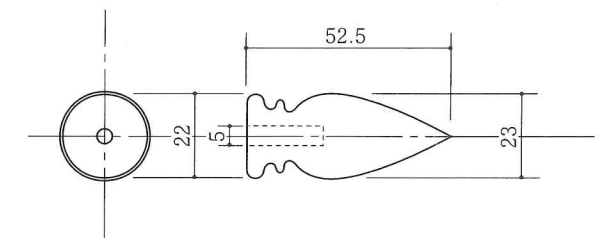

パイプエンド
24金メッキ仕上げ・真鍮製

品番	パイプ径%	単位・左右
10-69	22	1組

注) ① 22mmパイプを使用する場合は、
ホルダー及び義星 → 19mm用
パイプエンド → 22mm用でセットします。
② ステップホルダーと義星の組替えもできます。

価格表

ロイヤルステップホルダーラインパイプ付セット

24金メッキ仕上げ・真鍮製
パイプ・金色アルマイト・アルミ製

品番	パイプ径 ϕ mm	パイプ長さ ϕ mm	単位・セット	上代 義星付	上代 義星ナシ
10-31	16×1.6	1,050以上 1,260まで	1セット		
10-32	16×1.6	1,260以上 1,890まで	1セット		
10-33	19×1.8	1,050以上 1,260まで	1セット		
10-34	19×1.8	1,260以上 1,890まで	1セット		
10-35	22×2.0	1,050以上 1,320まで	1セット パイプエンド付		
10-37	22×2.0	1,320以上 1,590まで	1セット パイプエンド付		