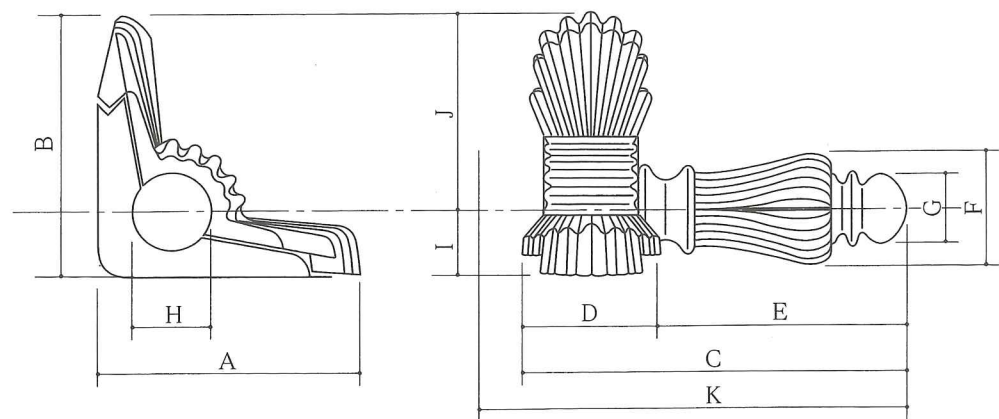

10-41

10-42

ロイヤルステップホルダー義星付

24金メッキ仕上げ・真鍮製

品番	パイプ径%	単位・左右
10-40	16	1組
10-41	19	1組
10-42	22	1組パイプエンド付

品番	A	B	C	D	E	F	G	H	I	J	K
10-40	55	63	85	34	51	25	16.5	16.5	13	50	
10-41	68	69	101	36	65	30	18.5	19.5	15	54	
10-42	68	69	101	36	65	30	22.5	19.5	15	54	106