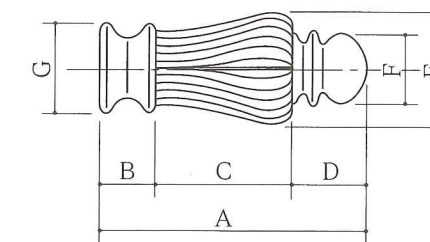

品番	A	B	C	D	E	F	G
10-61	56	9	27	20	26	16	23
10-62	70	14	34	22	30	18	24