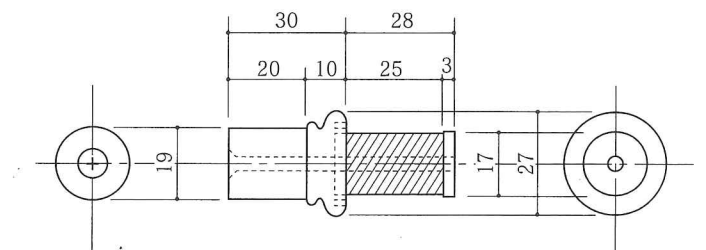

キャンドルステップホルダー 階段押え

キャンドルステップホルダー義星付
24金メッキ仕上げ・真鍮製

品番	パイプ径%	単位・左右
10-51	16	1組
10-52	19	1組
10-53	22	1組パイプエンド付

品番	A	B	C	D	E	F	G	H	I	J	K
10-51	59	59	55	16	39	23		16.5	14	15	
10-52	60	60	73	20	53	23		19.5	15	45	
10-53	60	60	73	20	53	23		22.5	15	45	89

キャンドルステップホルダー
24金メッキ仕上げ・真鍮製

品番	パイプ径%	単位・左右
10-58	16	1組
10-59	19	1組
10-60	22	1組パイプエンド付

キャンドル義星
24金メッキ仕上げ・真鍮製

品番	パイプ径%	単位・左右
10-67	16	1組
10-68	19	1組

パイプエンド
24金メッキ仕上げ・真鍮製

品番	パイプ径%	単位・左右
10-69	22	1組

注) ① 22mmパイプを使用する場合は、
ホルダー及び義星 → 19mm用
パイプエンド → 22mm用でセットします。
② ステップホルダーと義星の組替えもできます。