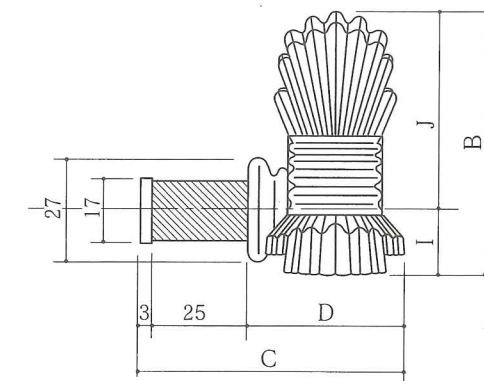

10-41

10-42

ロイヤルステップホルダー義星付

24金メッキ仕上げ・真鍮製

品番	パイプ径%	単位・左右
10-40	16	1組
10-41	19	1組
10-42	22	1組パイプエンド付

品番	A	B	C	D	E	F	G	H	I	J	K
10-40	55	63	85	34	51	25	16.5	16.5	13	50	
10-41	68	69	101	36	65	30	18.5	19.5	15	54	
10-42	68	69	101	36	65	30	22.5	19.5	15	54	106

品番	パイプ径%	定尺%	単位・本
11-57	16×1.6	3,800	1
11-58	19×1.8	3,800	1
11-59	22×2.0	3,800	1

ロイヤルステップホルダー

24金メッキ仕上げ・真鍮製

品番	パイプ径%	単位・左右
10-55	16	1組
10-56	19	1組
10-57	22	1組パイプエンド付

ロイヤル義星

24金メッキ仕上げ・真鍮製

品番	パイプ径%	単位・左右
10-61	16	1組
10-62	19	1組

品番	B	C	D	I	J
10-57	69	70	42	15	54

品番	A	B	C	D	E	F	G
10-61	56	9	27	20	26	16	23
10-62	70	14	34	22	30	18	24

キャンドルステップホルダー 階段押え

10-51

10-52

10-53

キャンドルステップホルダー義星付
24金メッキ仕上げ・真鍮製

品番	パイプ径%	単位・左右
10-51	16	1組
10-52	19	1組
10-53	22	1組パイプエンド付