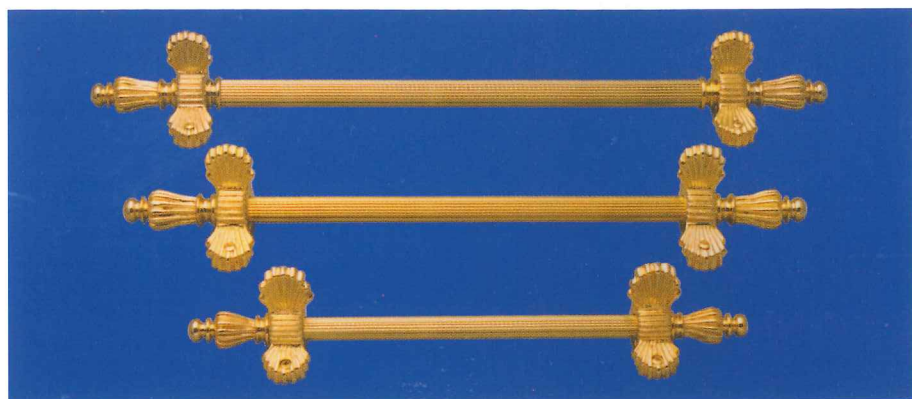

ロイヤルステップホルダー 階段押え

10-40