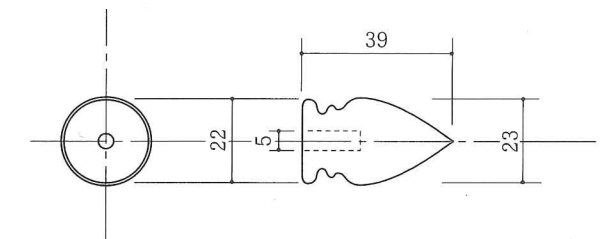

キャンドルステップホルダー 階段押え

キャンドルステップホルダー義星付
24金メッキ仕上げ・真鍮製

品番	パイプ径%	単位・左右
10-51	16	1組
10-52	19	1組
10-53	22	1組パイプエンド付

品番	A	B	C	D	E	F	G	H	I	J	K
10-51	59	59	55	16	39	23		16.5	14	15	
10-52	60	60	73	20	53	23		19.5	15	45	
10-53	60	60	73	20	53	23		22.5	15	45	89

キャンドルステップホルダー
24金メッキ仕上げ・真鍮製

品番	パイプ径%	単位・左右
10-58	16	1組
10-59	19	1組
10-60	22	1組パイプエンド付

キャンドル義星
24金メッキ仕上げ・真鍮製

品番	パイプ径%	単位・左右
10-67	16	1組
10-68	19	1組

パイプエンド
24金メッキ仕上げ・真鍮製

品番	パイプ径%	単位・左右
10-69	22	1組

注) ① 22mmパイプを使用する場合は、
ホルダー及び義星 → 19mm用
パイプエンド → 22mm用でセットします。
② ステップホルダーと義星の組替えもできます。