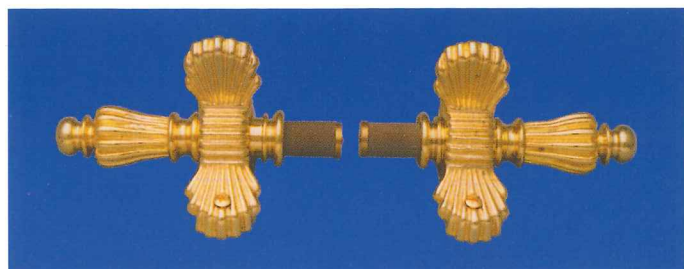

10-41

10-42

ロイヤルステップホルダー義星付

24金メッキ仕上げ・真鍮製

品番	パイプ径%	単位・左右
10-40	16	1組
10-41	19	1組
10-42	22	1組パイプエンド付

品番	A	B	C	D	E	F	G	H	I	J	K
10-40	55	63	85	34	51	25	16.5	16.5	13	50	
10-41	68	69	101	36	65	30	18.5	19.5	15	54	
10-42	68	69	101	36	65	30	22.5	19.5	15	54	106