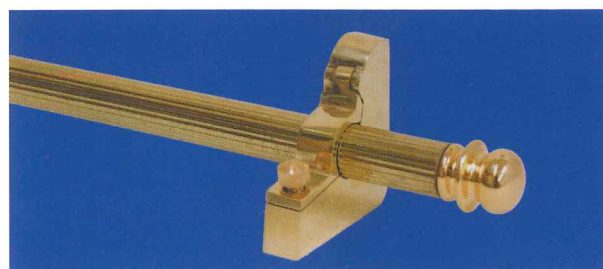

注) ① 22mmパイプを使用する場合は、
ホルダー及び義星 → 19mm用
パイプエンド → 22mm用でセットします。
② ステップホルダーと義星の組替えもできます。

10-70

10-71

品番	A	B	C	D	E	F	H	I	J
10-70	65	68	9.3	17	14.5	14.3	16.5	14.5	44.2
10-71	66.5	70.5	7.9	20.5	14.5	14.3	19.5	15.5	47