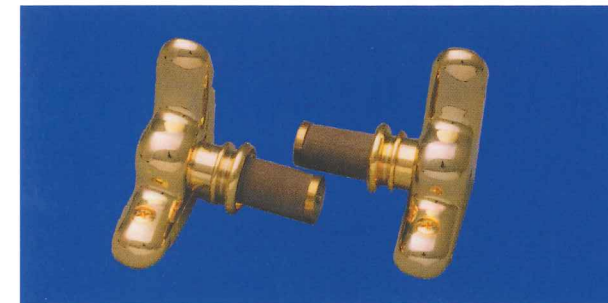

キャンドルステップホルダー 階段押え

キャンドルステップホルダー義星付
24金メッキ仕上げ・真鍮製

品番	パイプ径%	単位・左右
10-51	16	1組
10-52	19	1組
10-53	22	1組パイプエンド付

品番	A	B	C	D	E	F	G	H	I	J	K
10-51	59	59	55	16	39	23		16.5	14	15	
10-52	60	60	73	20	53	23		19.5	15	45	
10-53	60	60	73	20	53	23		22.5	15	45	89

キャンドルステップホルダー
24金メッキ仕上げ・真鍮製

品番	パイプ径%	単位・左右
10-58	16	1組
10-59	19	1組
10-60	22	1組パイプエンド付

10-60

キャンドル義星
24金メッキ仕上げ・真鍮製

品番	パイプ径%	単位・左右
10-67	16	1組
10-68	19	1組

パイプエンド
24金メッキ仕上げ・真鍮製

品番	パイプ径%	単位・左右
10-69	22	1組

注) ① 22mmパイプを使用する場合は、
ホルダー及び義星 → 19mm用
パイプエンド → 22mm用でセットします。
② ステップホルダーと義星の組替えもできます。