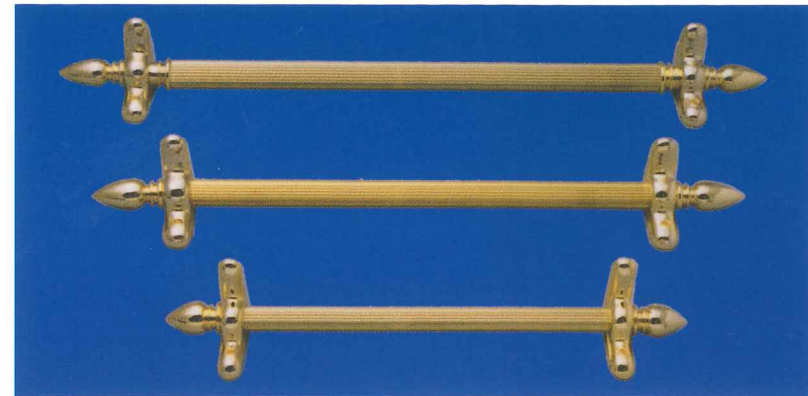

キャンドルステップホルダー 階段押え

10-51