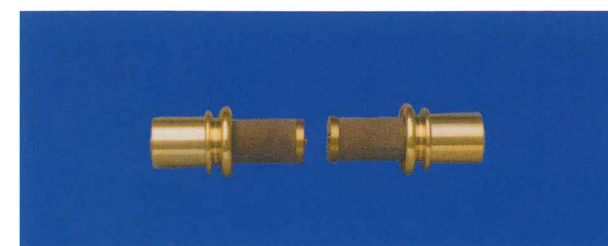

10-58

10-59

10-60

10-67

10-68

10-69

キャンドル義星
24金メッキ仕上げ・真鍮製

品番	パイプ径%	単位・左右
10-67	16	1組
10-68	19	1組