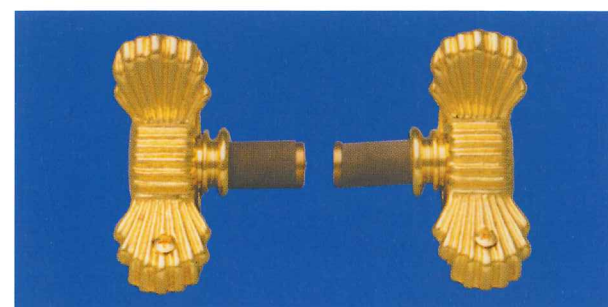

10-41

10-42

ロイヤルステップホルダー義星付

24金メッキ仕上げ・真鍮製

品番	パイプ径%	単位・左右
10-40	16	1組
10-41	19	1組
10-42	22	1組パイプエンド付

品番	A	B	C	D	E	F	G	H	I	J	K
10-40	55	63	85	34	51	25	16.5	16.5	13	50	
10-41	68	69	101	36	65	30	18.5	19.5	15	54	
10-42	68	69	101	36	65	30	22.5	19.5	15	54	106

11-59 11-58 11-57

10-55

10-56

10-57

10-61

10-62

ラインパイプ

金色アルマイト・アルミ製