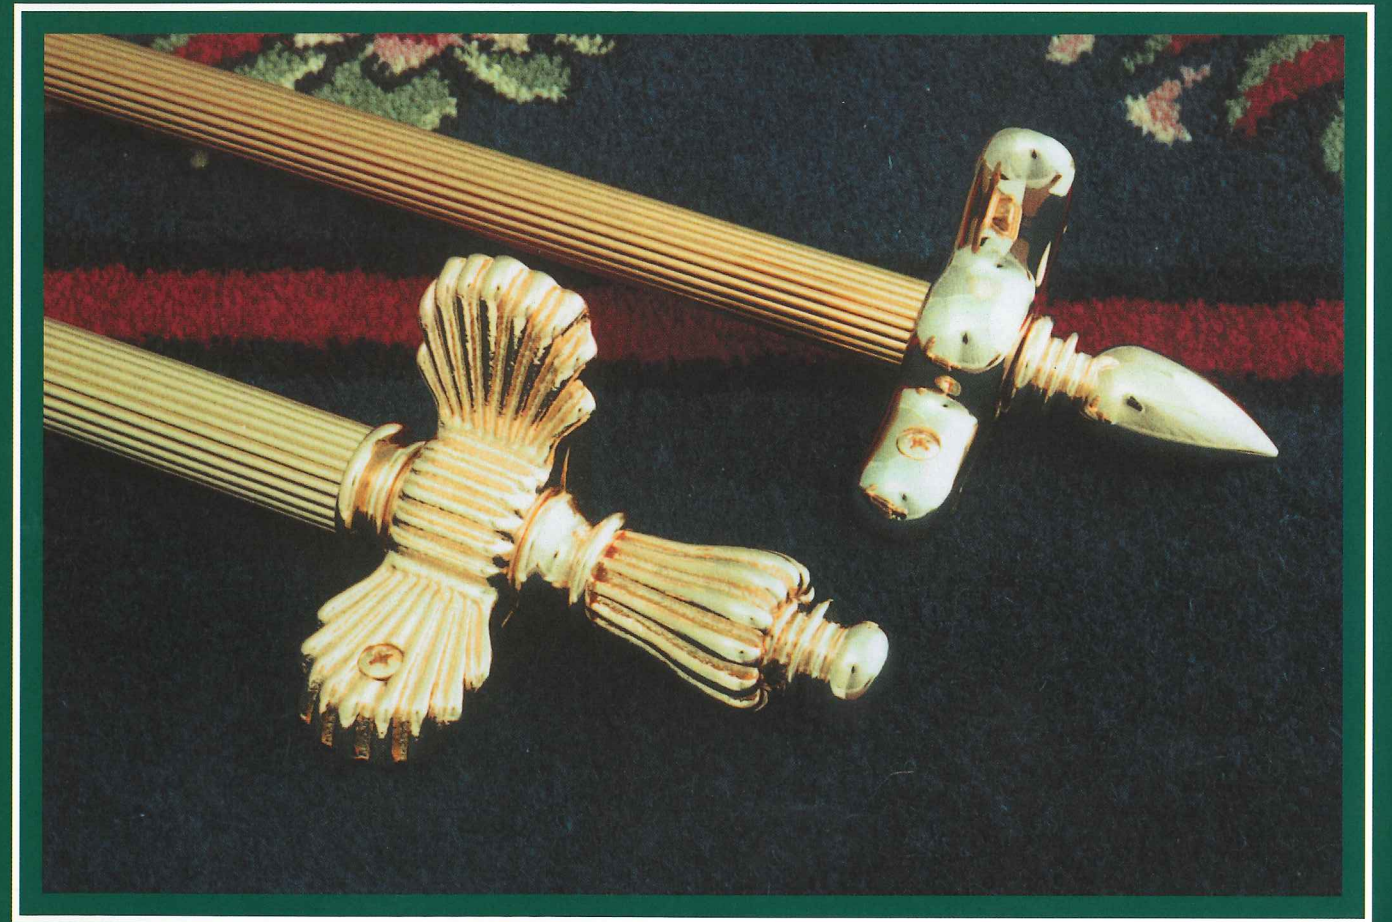

STEP HOLDER

TRADE **KTO** MARK

インテリア金具の総合メーカー

加藤商店

本社 〒135-0011 東京都江東区扇橋2丁目17番1号
電話 東京 (03)3645-3344(代表)
FAX (03)3644-3344

インテリア金具 **KTO** 総合メーカー