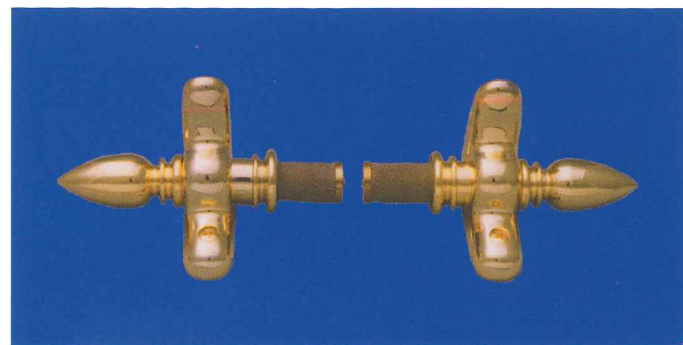

品番	B	C	D	I	J
10-57	69	70	42	15	54

品番	A	B	C	D	E	F	G
10-61	56	9	27	20	26	16	23
10-62	70	14	34	22	30	18	24

キャンドルステップホルダー 階段押え

10-51

10-52

10-53

キャンドルステップホルダー義星付
24金メッキ仕上げ・真鍮製

品番	パイプ径%	単位・左右
10-51	16	1組
10-52	19	1組
10-53	22	1組パイプエンド付