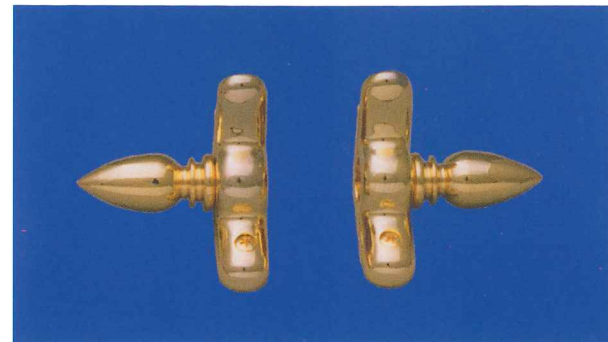

品番	B	C	D	I	J
10-57	69	70	42	15	54

品番	A	B	C	D	E	F	G
10-61	56	9	27	20	26	16	23
10-62	70	14	34	22	30	18	24

キャンドルステップホルダー 階段押え

10-51

10-52

10-53

キャンドルステップホルダー義星付
24金メッキ仕上げ・真鍮製

品番	パイプ径%	単位・左右
10-51	16	1組
10-52	19	1組
10-53	22	1組パイプエンド付